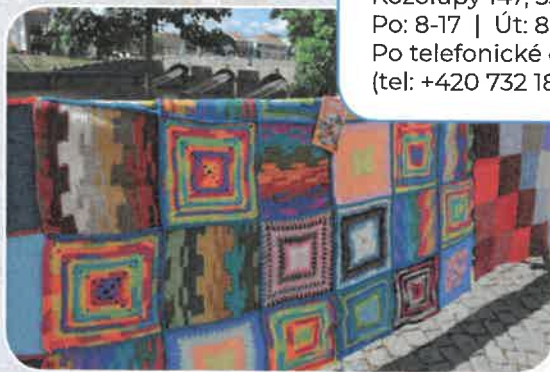

Obec Kozolupy

Hana Kulová
Kozolupy 147, 330 32 Kozolupy
Po: 8-17 | Út: 8-15 | St: 8-17 | Čt: 8-11
Po telefonické domluvě kdykoliv
(tel: +420 732 189 372)

Adresy pro zaslání:

DEKApro - Hana Kulová

Tel: +420 732 189 372
Email: dekapro@nastouskov.cz
Z-BOX (ZÁSILKOVNA)
Kozolupy 147, 33032 Kozolupy
Česká republika